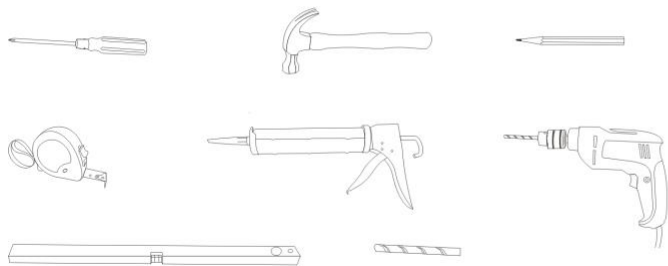

MOBILE SOSPESO NERO MODERNO LIVERPOOL

Mobile bagno sospeso moderno Dimensioni mobile: 100X52X49 Specchiera: 90X50 cm.

I cassetti sono tutti a chiusura ammortizzata e rallentata.

Guarda tutti i modelli disponibili e acquista direttamente online.

Clicca sul link

[MOBILI BAGNO MODERNI](#)

OL-647

E' possibile aggiungere a parte anche la colonna sospesa laterale (disponibile in 3 colori diversi) al costo di **69€** (**se acquisti più di un mobile insieme paghi una sola spesa di spedizione**).

Guarda tutti i modelli disponibili e acquista direttamente online.

Clicca sul link

[ARREDO BAGNO MODERNO](#)

Mobile bagno sospeso LIVERPOOL

Il **mobile bagno nero moderno** LIVERPOOL può essere fissato a muro con le apposite viti e tasselli.